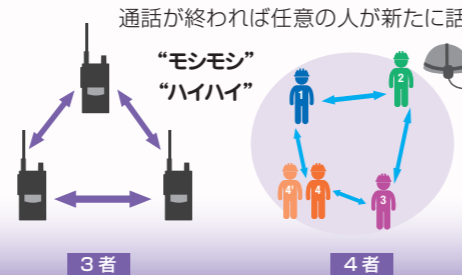

基地局はDJ-P113R→P.19

2 / 3者間

DJ-P300

→P.11~P.12

2 / 3 / 4者間

DJ-PHM20

→P.13

超小型 / 交互通話・中継対応

小型店舗やクリニックなど狭いエリア
で使う時、携帯性に優れます。
中継器も使えます。

DJ-PX5/PX7 →P.15

DJ-PX10 →P.16

DJ-PX31 →P.18

ヘアサロン、クリニック、小型店舗には
迷わず小型機種をお勧めします。

ワイヤレスコール

カスタマイズ可能な音声スタッフが持つ特小
トランシーバーに着信。対応機種を使えば通話
中でも呼び出し音が聞こえます。

特小無線連絡システムに加えるだけで、
呼び出し専用のコールシステムが簡単に
構築できます。配線不要ですぐに使えます。

DK-PN01/PN02

→P.20

2者間同時通話

電話のように2者間で同時通話。第3者も2人の
通話が聞けます。交互・交互中継通話にも対応します。
クレーン作業や測量のようなリアルタイムの通話が必要な
同時通話。一度に通話できるのは2名ですが、何人でもその通話を
聞き、通話が終われば任意の2者間で新たに話すことができます。

DJ-PHM10 →P.14

DJ-R200D →P.03~P.04

ガイドシステム

工場や会社見学、観光や外国人ビジター
の通訳などで活躍するガイドシステム。

音声だけのガイドなら、ラジオマイクの
システムよりリーズナブル。DJ-TX31を
マイクにして、子機のDJ-RX31で受信します。

DJ-TX31/RX31

→P.17