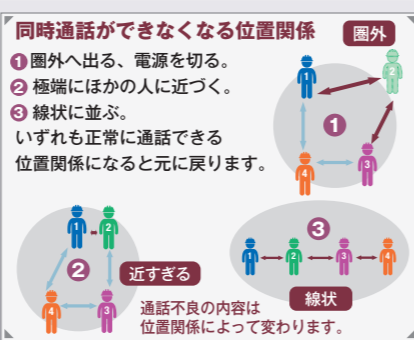

※一緒に作業するグループ全員に同じIDを登録すれば何人でも、受信と入れ替わって通話ができます。
※対角にいる人の音声は隣り合った人の音声より常に音声少し小さく聞こえますが製品の仕様です。

正しい通話位置と範囲

- ・最長100m四方間隔程度
- ・全員が通話圏内にいる
- ・お互い10m以上開ける
- ・線状に並ばない

Happy Users 納入実績

- クレーン作業
- ドローン作業
- 建設関連全般