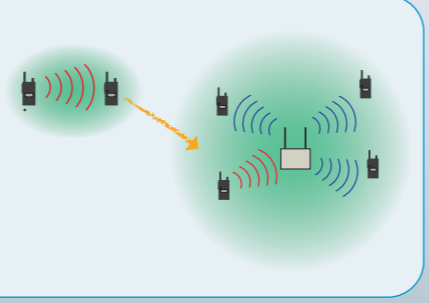

中継器の使用でこんなに広がる通話範囲 DJ-P101R / DJ-P114R

- 設置する場所が高く、障害物がないほど広いエリアをカバーしますが、条件によりその広さは変わるので定量的には言えません。特に屋内設置の場合、「1階から4階まではカバーできます」のように具体的に確定することはできません。
- 中継は、距離や面積を広げるほかに「通話できないエリアを解消する」役目があります。建物内部、大きなビルの際など特定で通話場所が不安定になるときに使うと通話品質が向上します。
- もし特小無線機を3台お持ちであれば、中継器を導入した時に広がる通話範囲の目安を調べることができます。Aさんがカバーしたいエリアをなるべく全体に見渡せる場所に立ち、BさんとCさんがエリアの中をくまなく動き回ってAさんと通話できる範囲を調べます。Aさんも適時移動して、なるべくB,Cさんと通話できる場所を探します。このときB・C間では直接通話できないエリアが中継器をAの場所に設置することで広がる通話範囲の目安です。