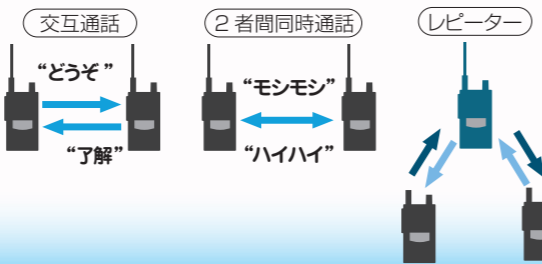

DJ-CH272 →P.10

中継器兼用 / 多機能

トランシーバーとしても、中継器(レピーター)
としても使えます。通話モードをひんぱんに
変えるようなヘビーユーザーにお勧めします。

ショートアンテナのSタイプも簡易中継器として使えますが、
アンテナが短いので中継エリアはとて狭くなります。

基地局はDJ-P113R→P.19

DJ-R200D

→P.03~P.04

2 / 3 / 4 者間同時通話