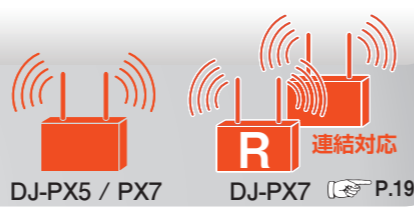

ラペルトーク™ DJ-PX5(A/B/P/S)
ラペルトーク2™ DJ-PX7(A/B/P/S)

中継 交互
27ch 20ch

ラペルトーク Lite™
DJ-PX10(A/S)

中継 交互
27ch 20ch