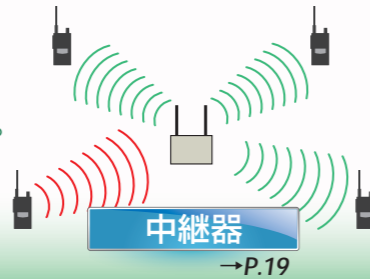

DJ-P321/DJ-P322 →P.05

DJ-P221A/DJ-P222 →P.06

DJ-P240 →P.07

DJ-CH3 →P.08

DJ-PB27 →P.09

DJ-CH272 →P.10

中継器兼用 / 多機能

トランシーバーとしても、中継器(レピーター)
としても使えます。通話モードをひんぱんに
変えるようなヘビーユーザーにお勧めします。

ショートアンテナのSタイプも簡易中継器として使えますが、
アンテナが短いので中継エリアはとて狭くなります。