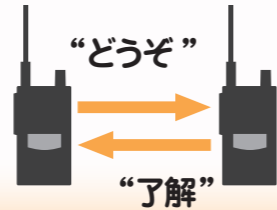

用途に合わせて選ぶ、通話モード。

本書に記載の無線機器は全て2022年12月以降もお使いになれる
新技術基準適合品、又は新技術品の無線ユニットを内蔵しています。

■無線用語で交互通話は単信、交互中継通話は半複信、同時通話は複信方式と呼ばれ、本書の定格欄にも記載しています。

交互通話 / ベーシック

一番基本的な通話方式、“どうぞ、了解”の交互通話。
中継通話はできません。

必要な機能だけを選びすぐ採用、操作が簡単なので
不特定の無線機慣れないユーザーが多い運動会、お祭り
などのイベントや非常時の連絡用にもお勧めします。

DJ-PB20A

→P.09

DJ-CH202

→P.10

交互通話 / 中継器 (レピーター) 対応

多数のユーザーが広いエリアで
テキパキ業務連絡するとき、
あらゆるシーンでお使いになれる組合せです。

工場、現場、店舗…今は必要なくても、将来の拡張を
考えて中継対応機を導入される事例も多くなります。

基地局はDJ-P114R→P.19